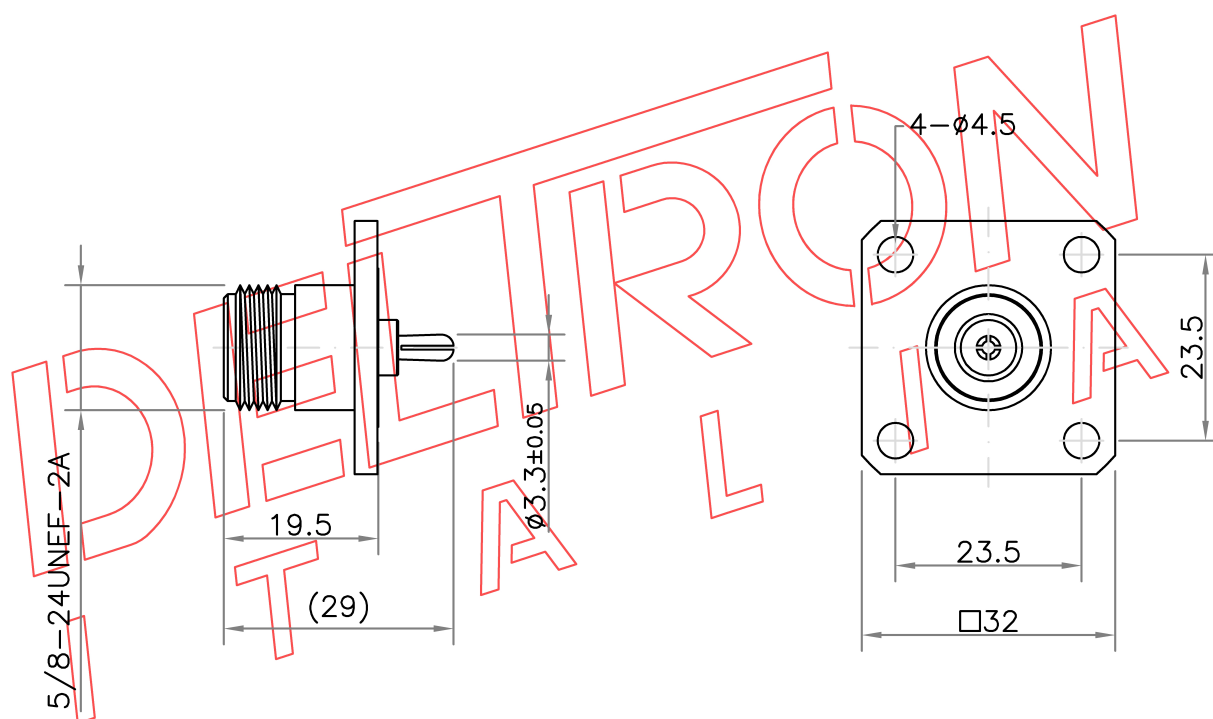

Codice - Code

**DE330013**

**DELTRON**  
I T A L I A **SRL**

Descrizione - Description

Connettore N femmina da pannello bird - *N female panel connector bird type*

**Materiale - Material**

Corpo - *Body*

Ottone - *Brass EN12164-CW614N*

Contatto femmina - *Female contact*

CuBe - *CuBe BERYLCO 33-25 H-TD4*

Contatto bird - *Bird contact*

CuBe - *CuBe BERYLCO 33-25 H-TD4*

Isolante - *Insulator*

PTFE - *PTFE*

**Finitura - Finish**

Ag 5-7 micron